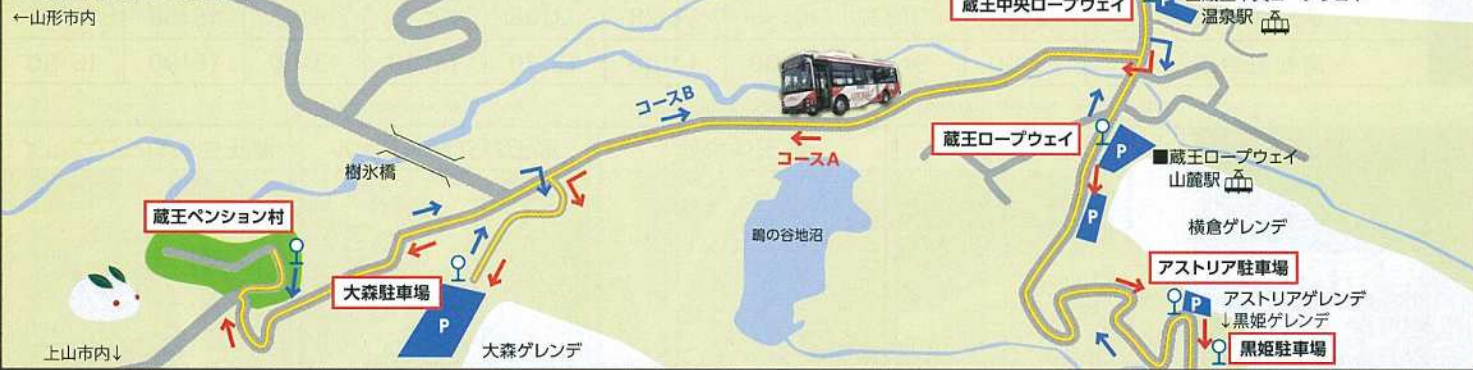

2/28 FRI

特定日運行になります
運行カレンダーをご確認ください

蔵王温泉内の各エリアを結ぶ便利な無料シャトルバスです！

運行コース

※運行ルートおよび、各停留所の詳細な位置は裏面をご覧ください。

←山形市内

2024.12 December						
SUN	MON	TUE	WED	THU	FRI	SAT
1	2	3	4	5	6	7
8	9	10	11	12	13	14
15	16	17	18	19	20	21
22	23	24	25	26	27	28
29	30	31				

蔵王温泉スキー場のゲレンデ情報はこちら！

○ 運行日

〈運行〉
くらし・たび・あそび
UTORIA

山交バス株式会社

お問合せ…蔵王温泉バスターミナル
TEL.023-694-9003

〈企画実施〉
蔵王索道協会

2024-2025 WINTER SEASON

蔵王温泉フリーシャトルバス

運行時刻表 (路面状況によってダイヤに遅れが生じる場合がございます。ご了承ください。)

コースA	停留所	1便	2便	3便	4便	5便	6便	7便	8便	9便
	唐松駐車場	8:45	9:40	10:40	×	12:40	13:40	14:40	15:40	16:40
	蔵王体育館	8:47	9:42	10:42	×	12:42	13:42	14:42	15:42	16:42
	蔵王温泉バスターミナル	8:50	9:45	10:45	12:25	12:45	13:45	14:45	15:45	16:45
	蔵王中央ロープウェイ	8:52	9:47	10:47	12:27	12:47	13:47	14:47	15:47	16:47
	蔵王ロープウェイ	8:54	9:49	10:49	12:29	12:49	13:49	14:49	15:49	16:49
	大森駐車場	8:59	9:54	10:54	12:34	12:54	13:54	14:54	15:54	16:54
	蔵王ペンション村	9:05	↓	11:00	12:40	↓	↓	15:00	↓	17:00
	アストリア駐車場	×	10:00	×	×	13:00	14:00	×	16:00	×
	黒姫駐車場	×	10:05	×	×	13:05	14:05	×	16:05	×

停留所のご案内

唐松駐車場

蔵王体育館

蔵王バスターミナル

蔵王中央ロープウェイ

蔵王ロープウェイ

大森駐車場

蔵王ペンション村